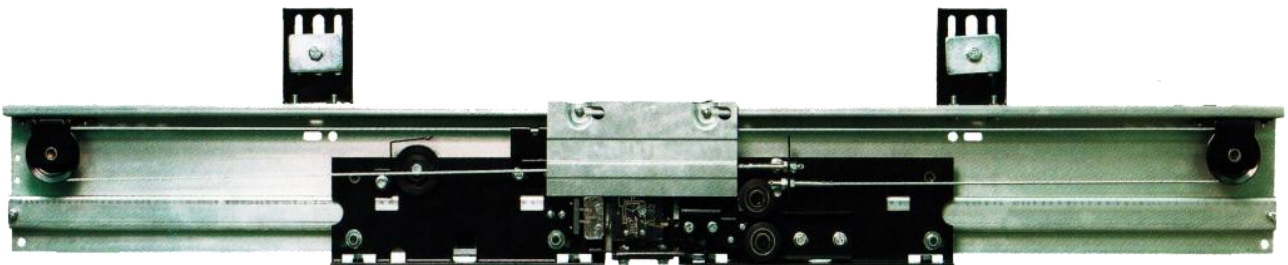

CUNG CẤP THIẾT BỊ THAY THẾ

CỬA TẦNG, CỬA CABINE:

- CỬA MỞ TÂM CO (2 CÁNH): Khoảng mở cửa: 700, 750, 800...

- CỬA MỞ LÙA SO (2 CÁNH): Khoảng mở cửa: 700, 750, 800...